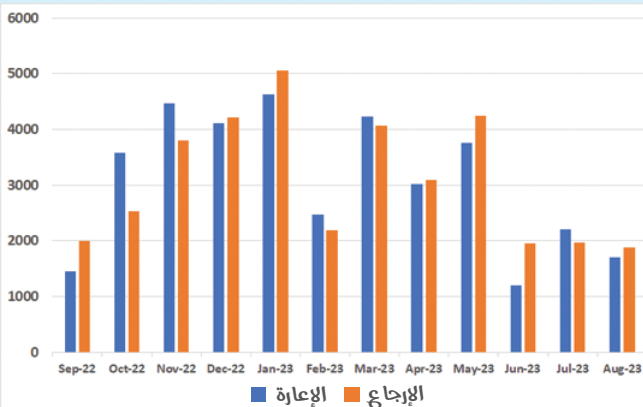

1,916,364
مقتنيات المكتبة

حجم استخدام المكتبة الإلكترونية

إحصائيات الإعارة والإرجاع

51
ندوات
و ورش تدريبية

102,248
عناوين
الرسائل
الجامعية

UpToDate®

18,695

دار المنهجية
CHAP ALMANHAL