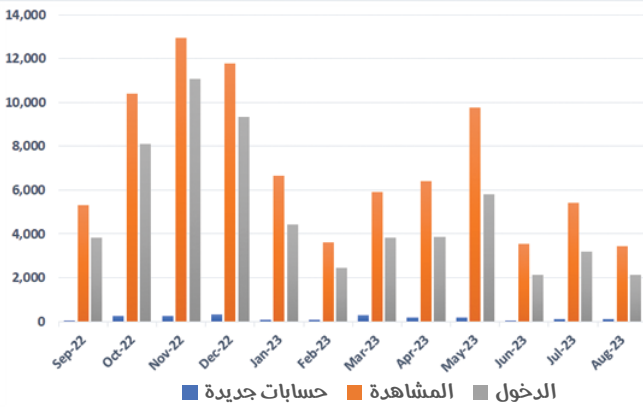

1,916,364
مقتنيات المكتبة

حجم استخدام المكتبة الإلكترونية

إحصائيات الإعارة والإرجاع

51
ندوات
و ورش تدريبية

102,248
عناوين
الرسائل
الجامعية

UpToDate®

18,695

دار المنهجية
CHAP ALMANHAL